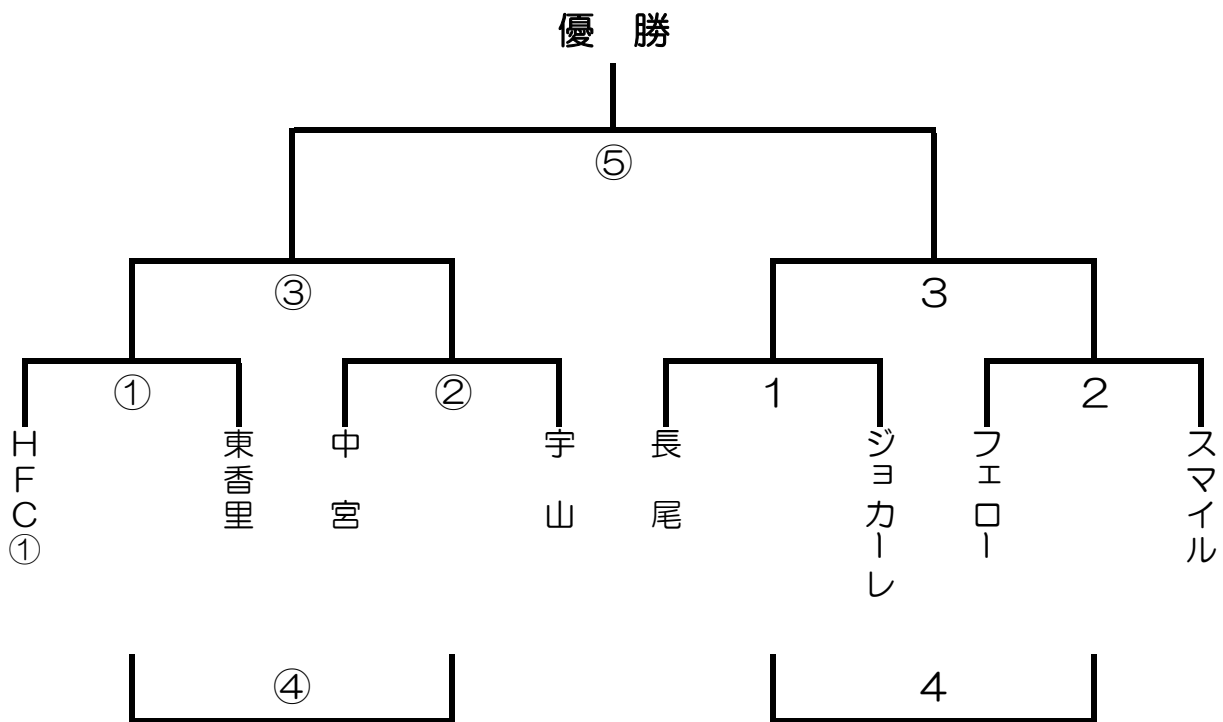

2023年度枚方市連盟ウィンターカップレギュレーション

- 参加チーム数16チーム
 - 日程は1/28(日)、会場は創価学園総合グラウンド（車各チーム3台）
 - 大会は、午前8チーム、午後8チームに分けてトーナメントを行う（リーグ上位4チームは別山と）
 - 競技人数は9人制で行う
 - 競技時間は、15分ハーフ（延長なし）とし、同点の場合1人制（決勝のみ3人制）のPK戦で決
 - 審判は1人制の相互審判
 - 各トーナメント優勝チームにトロフィーを贈呈
 - 3位決定戦は行いません
- 会場のルールを厳守して下さい（※入場は8時30分以降）

スケジュール

	開 始	試 合 15分ハーフ (15-5-15)	審 判
Aコート (クラブハウス側)			
①	9:20	HFC① - 東香里	前半左/後半右
②	10:00	中 宮 - 宇 山	前半左/後半右
③	10:50	①勝ち - ②勝ち	前半左/後半右
④	11:30	①負け - ②負け	前半左/後半右
⑤	12:10	③勝ち - 3勝ち	前半左/後半右
Bコート (奥側)			
1	9:20	長 尾 - ジョーカーレ	前半左/後半右
2	10:00	フェロー - スマイル	前半左/後半右
3	10:50	1勝ち - 2勝ち	前半左/後半右
4	11:30	1負け - 2負け	前半左/後半右

2023年度枚方市連盟ウィンターカップレギュレーション

- 参加チーム数16チーム
 - 日程は1/28(日)、会場は創価学園総合グラウンド（車各チーム3台）
 - 大会は、午前8チーム、午後8チームに分けてトーナメントを行う（リーグ上位4チームは別山と）
 - 競技人数は9人制で行う
 - 競技時間は、15分ハーフ（延長なし）とし、同点の場合1人制（決勝のみ3人制）のPK戦で決
 - 審判は1人制の相互審判
 - 各トーナメント優勝チームにトロフィーを贈呈
 - 3位決定戦は行いません
- 会場のルールを厳守して下さい（※17時完全撤収）

スケジュール

	開 始	試 合 15分ハーフ (15-5-15)	審 判
Aコート (クラブハウス側)			
①	12:50	リーベ① - SSC	前半左/後半右
②	13:30	SOKA - HFC②	前半左/後半右
③	14:20	①勝ち - ②勝ち	前半左/後半右
④	15:00	①負け - ②負け	前半左/後半右
⑤	15:40	③勝ち - 3勝ち	前半左/後半右
Bコート (奥側)			
1	12:50	サンクラブ - FUSION	前半左/後半右
2	13:30	KSC - リーベ②	前半左/後半右
3	14:20	1勝ち - 2勝ち	前半左/後半右
4	15:00	1負け - 2負け	前半左/後半右