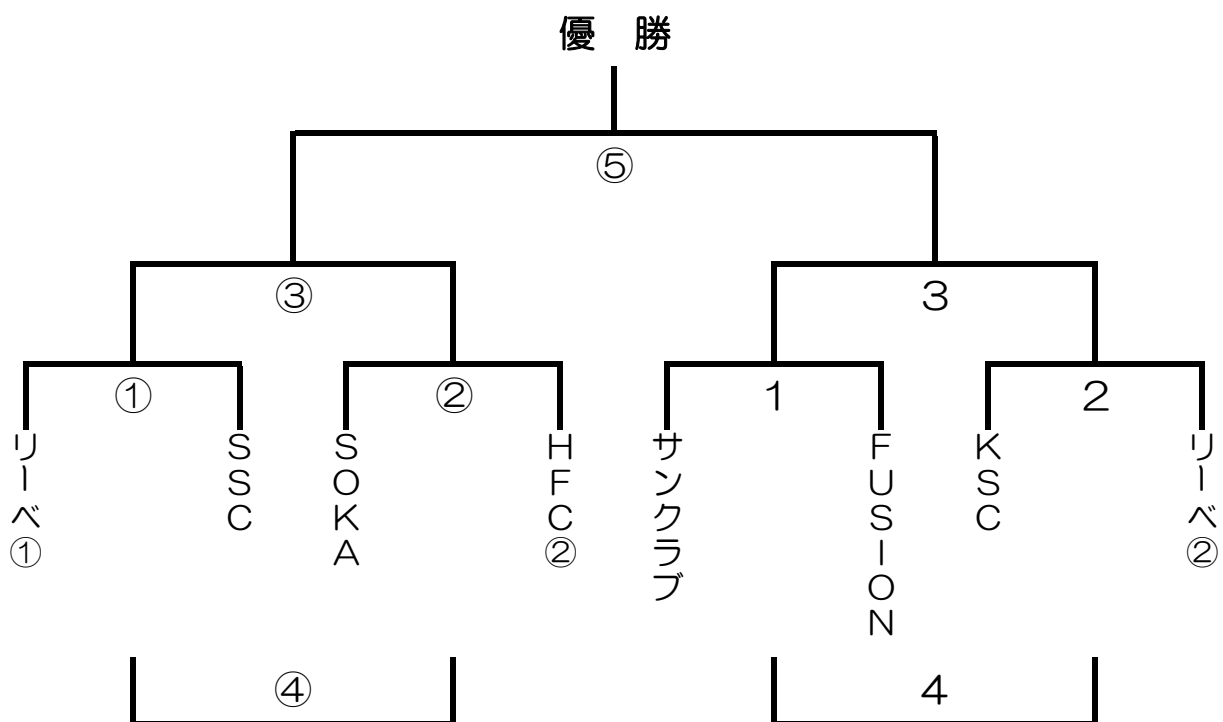

2023年度枚方市連盟ウィンターカップレギュレーション

- 参加チーム数16チーム
 - 日程は1/28(日)、会場は創価学園総合グラウンド（車各チーム3台）
 - 大会は、午前8チーム、午後8チームに分けてトーナメントを行う（リーグ上位4チームは別山と）
 - 競技人数は9人制で行う
 - 競技時間は、15分ハーフ（延長なし）とし、同点の場合1人制（決勝のみ3人制）のPK戦で決
 - 審判は1人制の相互審判
 - 各トーナメント優勝チームにトロフィーを贈呈
 - 3位決定戦は行いません
- 会場のルールを厳守して下さい（※入場は8時30分以降）

スケジュール

	開 始	試 合 15分ハーフ (15-5-15)	審 判
Aコート (クラブハウス側)			
①	9:20	HFC① - 東香里	前半左/後半右
②	10:00	中 宮 - 宇 山	前半左/後半右
③	10:50	①勝ち - ②勝ち	前半左/後半右
④	11:30	①負け - ②負け	前半左/後半右
⑤	12:10	③勝ち - 3勝ち	前半左/後半右
Bコート (奥側)			
1	9:20	長 尾 - ジョーカーレ	前半左/後半右
2	10:00	フェロー - スマイル	前半左/後半右
3	10:50	1勝ち - 2勝ち	前半左/後半右
4	11:30	1負け - 2負け	前半左/後半右

2023年度枚方市連盟ウィンターカップレギュレーション

- 参加チーム数16チーム
 - 日程は1/28(日)、会場は創価学園総合グラウンド（車各チーム3台）
 - 大会は、午前8チーム、午後8チームに分けてトーナメントを行う（リーグ上位4チームは別山と）
 - 競技人数は9人制で行う
 - 競技時間は、15分ハーフ（延長なし）とし、同点の場合1人制（決勝のみ3人制）のPK戦で決
 - 審判は1人制の相互審判
 - 各トーナメント優勝チームにトロフィーを贈呈
 - 3位決定戦は行いません
- 会場のルールを厳守して下さい（※17時完全撤収）

スケジュール

	開 始	試 合 15分ハーフ (15-5-15)	審 判
Aコート (クラブハウス側)			
①	12:50	リーベ① - SSC	前半左/後半右
②	13:30	SOKA - HFC②	前半左/後半右
③	14:20	①勝ち - ②勝ち	前半左/後半右
④	15:00	①負け - ②負け	前半左/後半右
⑤	15:40	③勝ち - 3勝ち	前半左/後半右
Bコート (奥側)			
1	12:50	サンクラブ - FUSION	前半左/後半右
2	13:30	KSC - リーベ②	前半左/後半右
3	14:20	1勝ち - 2勝ち	前半左/後半右
4	15:00	1負け - 2負け	前半左/後半右